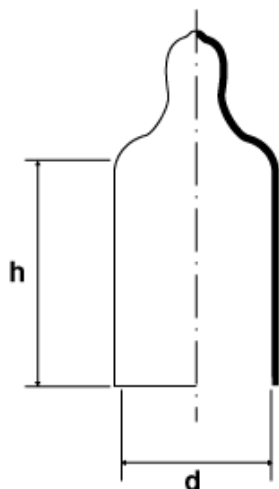

BM-KAPVCU - Kapturki PVC z uchwytem

Dane techniczne:

- **Materiał:** PVC
- **Kolor:** czarny

Symbol	Gwint			d	h	Kolor
	metryczny	gaz/BSP	UNF	[mm]		
BM-KAPVCU-108-25-RED	-	-	-	10.8	25	czerwony