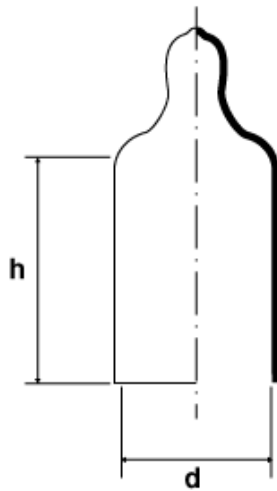

BM-KAPVCU - Kapturki PVC z uchwytem

Dane techniczne:

- **Materiał:** PVC
- **Kolor:** czarny

Symbol	Gwint			d	h	Kolor
	metryczny	gaz/BSP	UNF	[mm]		
BM-KAPVCU-108-25-BLK	-	-	-	10.8	25	czarny