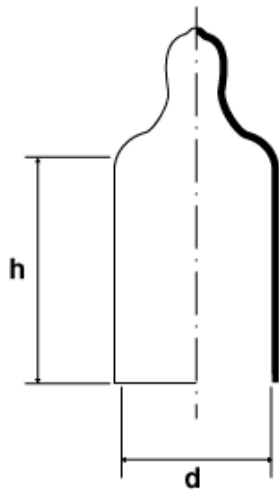

BM-KAPVCU - Kapturki PVC z uchwytem

Dane techniczne:

- **Materiał:** PVC
- **Kolor:** czarny

Symbol	Gwint			d	h	Kolor
	metryczny	gaz/BSP	UNF	[mm]		
BM-KAPVCU-108-13-RED	-	-	7/16"	10.8	13	czerwony