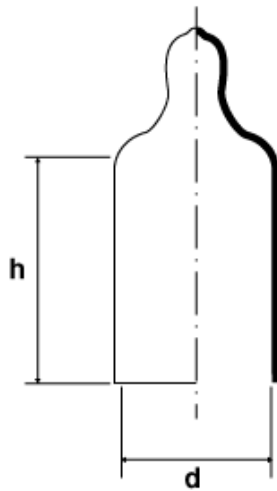

BM-KAPVCU - Kapturki PVC z uchwytem

Dane techniczne:

- **Materiał:** PVC
- **Kolor:** czarny

Symbol	Gwint			d	h	Kolor
	metryczny	gaz/BSP	UNF	[mm]		
BM-KAPVCU-108-13-BLK	-	-	7/16"	10.8	13	czarny