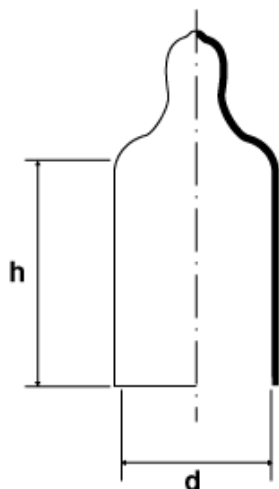

BM-KAPVCU - Kapturki PVC z uchwytem

Dane techniczne:

- **Materiał:** PVC
- **Kolor:** czarny

Symbol	Gwint			d	h	Kolor
	metryczny	gaz/BSP	UNF	[mm]		
BM-KAPVCU-097-25-RED	-	-	-	9.7	25	czerwony