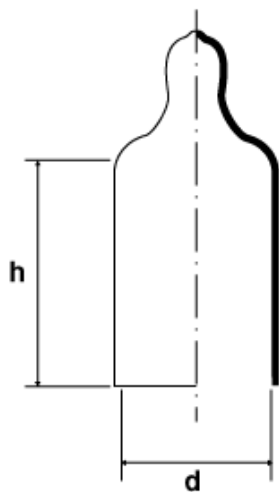

BM-KAPVCU - Kapturki PVC z uchwytem

Dane techniczne:

- **Materiał:** PVC
- **Kolor:** czarny

Symbol	Gwint			d	h	Kolor
	metryczny	gaz/BSP	UNF	[mm]		
BM-KAPVCU-097-25-BLK	-	-	-	9.7	25	czarny