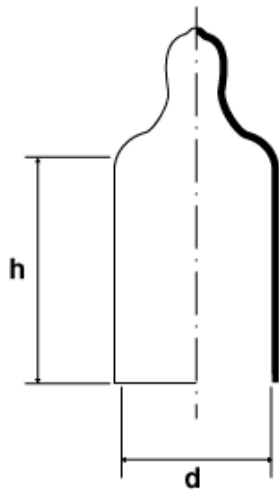

**BM-KAPVCU - Kapturki PVC z uchwytem**

Dane techniczne:

- **Materiał:** PVC
- **Kolor:** czarny

Symbol	Gwint			d	h	Kolor
	metryczny	gaz/BSP	UNF	[mm]		
BM-KAPVCU-097-13-BLK	-	-	-	9.7	13	czarny