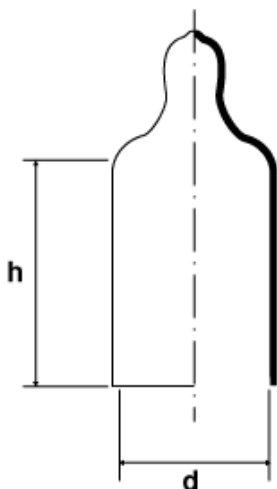

BM-KAPVCU - Kapturki PVC z uchwytem

Dane techniczne:

- **Materiał:** PVC
- **Kolor:** czarny

Symbol	Gwint			d	h	Kolor
	metryczny	gaz/BSP	UNF	[mm]		
BM-KAPVCU-093-25-RED	-	-	-	9.3	25	czerwony