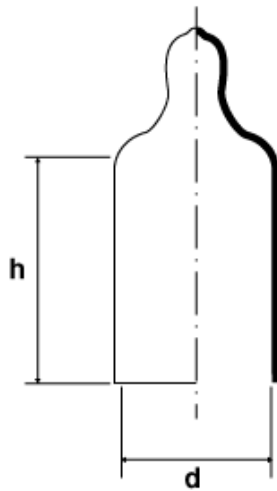

BM-KAPVCU - Kapturki PVC z uchwytem

Dane techniczne:

- **Materiał:** PVC
- **Kolor:** czarny

Symbol	Gwint			d	h	Kolor
	metryczny	gaz/BSP	UNF	[mm]		
BM-KAPVCU-087-25-RED	-	-	-	8.7	25	czerwony