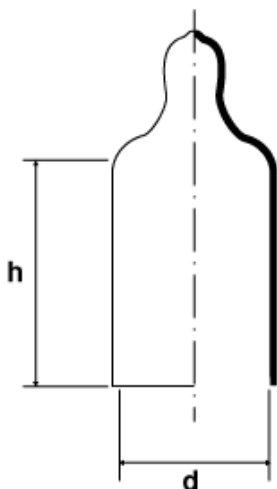

**BM-KAPVCU - Kapturki PVC z uchwytem**

Dane techniczne:

- **Materiał:** PVC
- **Kolor:** czarny

Symbol	Gwint			d	h	Kolor
	metryczny	gaz/BSP	UNF	[mm]		
BM-KAPVCU-087-13-BLK	-	-	-	8.7	13	czarny