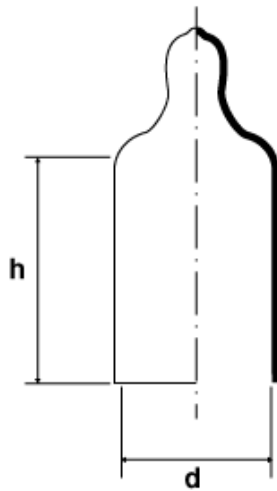

**BM-KAPVCU - Kapturki PVC z uchwytem**

Dane techniczne:

- **Materiał:** PVC
- **Kolor:** czarny

Symbol	Gwint			d	h	Kolor
	metryczny	gaz/BSP	UNF	[mm]		
BM-KAPVCU-077-25-RED	-	-	-	7.7	25	czerwony