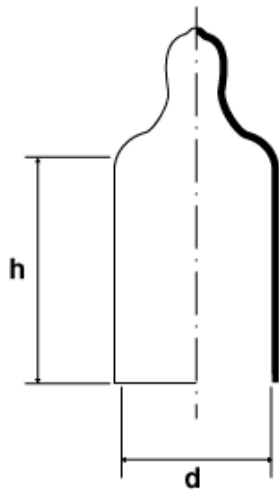

**BM-KAPVCU - Kapturki PVC z uchwytem**

Dane techniczne:

- **Materiał: PVC**
- **Kolor: czarny**

Symbol	Gwint			d	h	Kolor
	metryczny	gaz/BSP	UNF	[mm]		
BM-KAPVCU-077-25-BLK	-	-	-	7.7	25	czarny