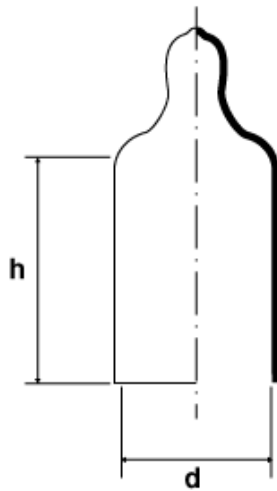

**BM-KAPVCU - Kapturki PVC z uchwytem**

Dane techniczne:

- **Materiał:** PVC
- **Kolor:** czarny

Symbol	Gwint			d	h	Kolor
	metryczny	gaz/BSP	UNF	[mm]		
BM-KAPVCU-077-13-RED	M8	-	5/16"	7.7	13	czerwony