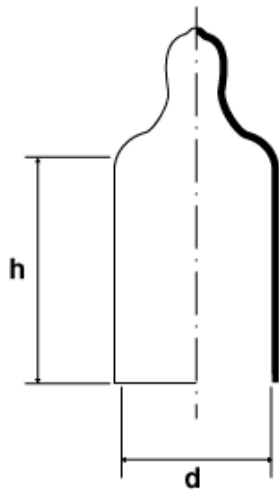

**BM-KAPVCU - Kapturki PVC z uchwytem**

Dane techniczne:

- **Materiał:** PVC
- **Kolor:** czarny

Symbol	Gwint			d	h	Kolor
	metryczny	gaz/BSP	UNF	[mm]		
BM-KAPVCU-075-25-RED	-	-	-	7.5	25	czerwony