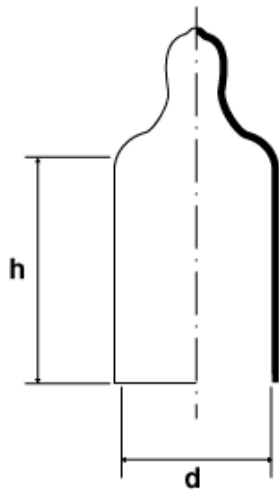

BM-KAPVCU - Kapturki PVC z uchwytem

Dane techniczne:

- **Materiał:** PVC
- **Kolor:** czarny

Symbol	Gwint			d	h	Kolor
	metryczny	gaz/BSP	UNF	[mm]		
BM-KAPVCU-075-25-BLK	-	-	-	7.5	25	czarny