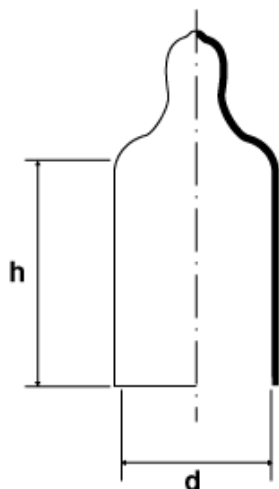

BM-KAPVCU - Kapturki PVC z uchwytem

Dane techniczne:

- **Materiał:** PVC
- **Kolor:** czarny

Symbol	Gwint			d	h	Kolor
	metryczny	gaz/BSP	UNF	[mm]		
BM-KAPVCU-075-13-RED	-	-	-	7.5	13	czerwony