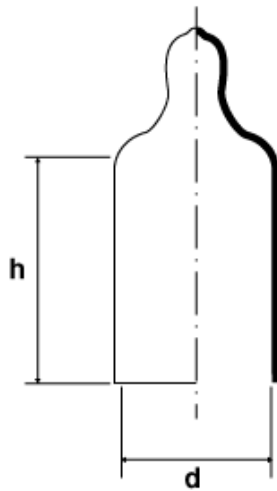

**BM-KAPVCU - Kapturki PVC z uchwytem**

Dane techniczne:

- **Materiał: PVC**
- **Kolor: czarny**

Symbol	Gwint			d	h	Kolor
	metryczny	gaz/BSP	UNF	[mm]		
BM-KAPVCU-075-13-BLK	-	-	-	7.5	13	czarny