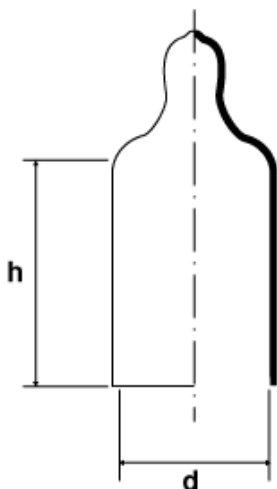

BM-KAPVCU - Kapturki PVC z uchwytem

Dane techniczne:

- **Materiał:** PVC
- **Kolor:** czarny

Symbol	Gwint			d	h	Kolor
	metryczny	gaz/BSP	UNF	[mm]		
BM-KAPVCU-053-13-BLK	M6	-	7/32"	5.3	13	czarny