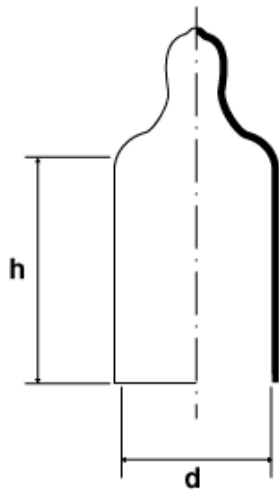

BM-KAPVCU - Kapturki PVC z uchwytem

Dane techniczne:

- **Materiał: PVC**
- **Kolor: czarny**

| Symbol | Gwint | | | d | h | Kolor |
|----------------------|-----------|---------|-----|------|----|--------|
| | metryczny | gaz/BSP | UNF | [mm] | | |
| BM-KAPVCU-048-13-BLK | M4 | - | - | 4.8 | 13 | czarny |