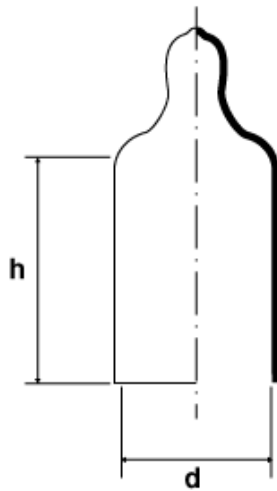

BM-KAPVCU - Kapturki PVC z uchwytem

Dane techniczne:

- **Materiał:** PVC
- **Kolor:** czarny

Symbol	Gwint			d	h	Kolor
	metryczny	gaz/BSP	UNF	[mm]		
BM-KAPVCU-036-13-BLK	M4	-	-	3.6	13	czarny