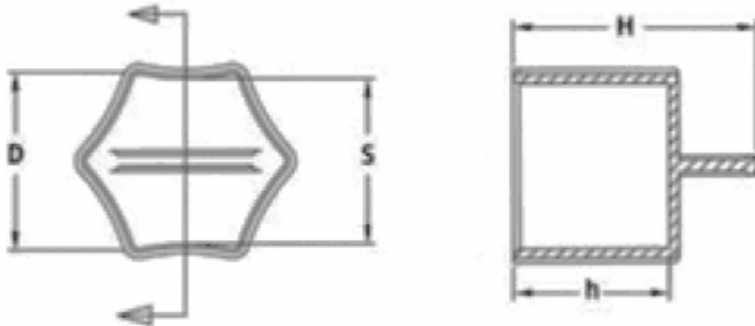

**BM-KAPHEXU - Kapturki sześciokątne z uchwytem**

Dane techniczne:				
<ul style="list-style-type: none"> <li>• <b>Materiał: LDPE</b></li> <li>• <b>Kolor: natural</b></li> </ul>				

Symbol	D	h	H	S
	[mm]			
BM-KAPHEXU-22	22	25	39	21.6