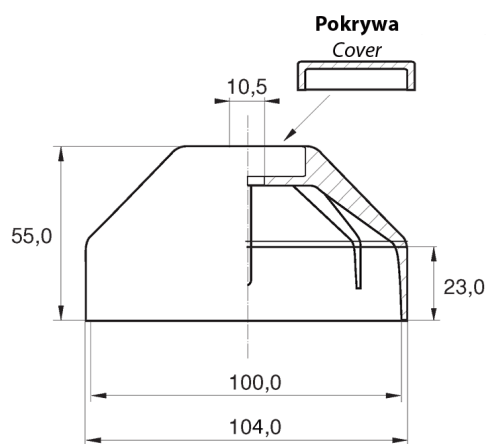

BL-KPD - Kapturki ochronne do palików drewnianych

Dane techniczne:

- **Materiał: PE**
- **Kolor: czarny, zielony**
- Inne kolory dostępne na specjalne zamówienie
- Mocowane przy pomocy wkrętów do drewna Ø10 mm

Symbol	Przybliżony RAL	Kolor	Średnica palika	Opakowanie
			[mm]	[szt.]
BL-KPD-RED	3016	czerwony	100.0	1000