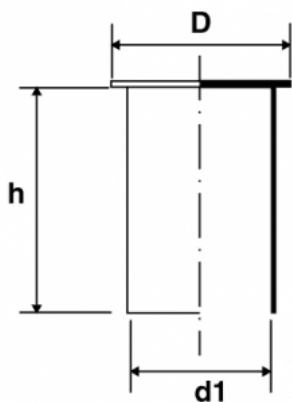

BM-KSK - Kapturki z szerokim kołnierzem

Dane techniczne:

- **Material: LDPE**
- **Colour: natural**

| Symbol | D | d1 | h | Gwint |
|------------|------|------|-----|-------|
| | [mm] | | | |
| BM-KSK-1/8 | 16.8 | 10.8 | 9.7 | 1/8" |