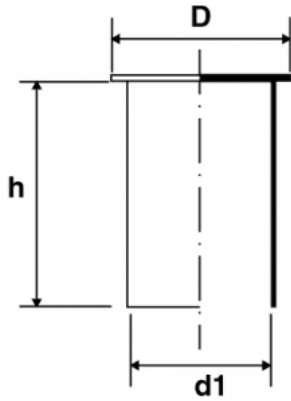

BM-KSK - Kapturki z szerokim kołnierzem

Dane techniczne:

- **Material: LDPE**
- **Colour: natural**

Symbol	D	d1	h	Gwint
	[mm]			
BM-KSK-M16	23.5	15.7	12.0	M16