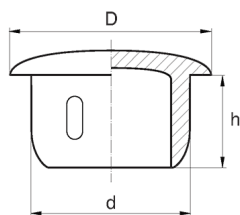

### Dane techniczne:

- **Materiał: PE**
- **Kolor: czarny, biały**
- Kolory dostępne na specjalne zamówienie: beżowy, brązowy, szary, zielony, niebieski
- W zależności od formy, powierzchnia części może być gładka lub matowa
- Niektóre z rozmiarów nie posiadają wypustek pod łbem

Symbol	d	D	h	Opakowanie	Uwagi
	[mm]			[szt.]	
BL-ZAO-055-100-056	5.5	10.0	5.6	1000	