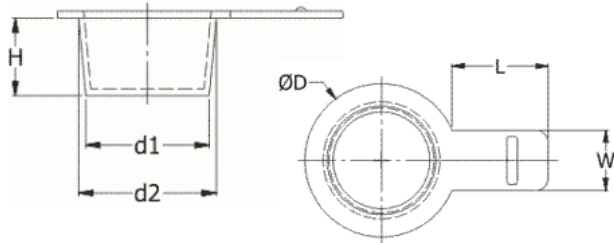

BM-ZSUB - Zaślepki stożkowe z uchwytem bocznym

Dane techniczne:

- **Materiał: LDPE**
- **Kolor: żółty**

Symbol	d1	d2	D	H	W	L
	[mm]					
BM-ZSUB-180	18.0	20.0	23.5	10.0	10	15