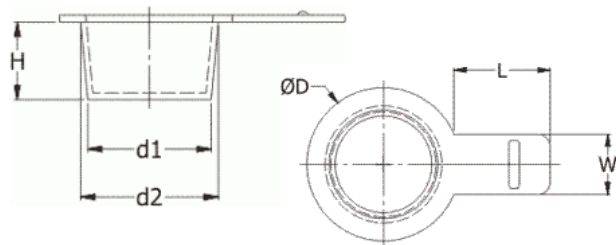

BM-ZSUB - Zaślepki stożkowe z uchwytem bocznym

Dane techniczne:

- **Materiał: LDPE**
- **Kolor: żółty**

Symbol	d1	d2	D	H	W	L
	[mm]					
BM-ZSUB-155	15.5	18.0	22.0	10.0	10	15