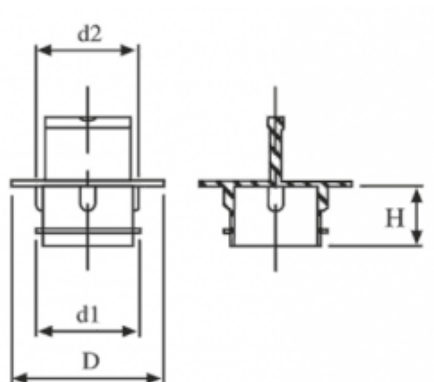

BM-ZUW - Zatyczki z uchwytem do węży

Dane techniczne:

- **Materiał: EVA**
- **Kolor: żółty**

Symbol	d1	d2	D	H
	[mm]			
BM-ZUW-154	15.4	15.2	21.5	11