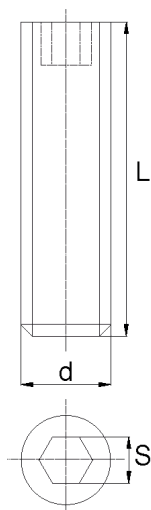

## BL-WDGHEX - Wkręty dociskowe z gniazdem sześciokątnym DIN 913

**Dane techniczne:**

- **Materiał:** Nylon
- **Kolor:** naturalny
- **Materiały:** Nylon z włóknem szklanym, PP, PE, PVDF, PC dostępne na specjalne zamówienie
- Czarny i inne kolory dostępne na specjalne zamówienie

Symbol	Rozmiar d x L	S	Opakowanie
	[mm]		[szt.]
BL-WDGHEX-M5x30	M5 x 30	2.5	1000