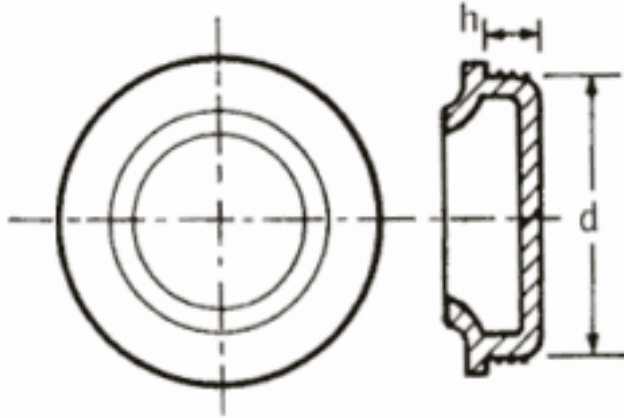

BM-ZCO - Zaślepki cylindryczne z obręczą

Dane techniczne:

- **Materiał: LDPE**
- **Kolor: biały**

Symbol	d	h
	[mm]	
BM-ZCO-95	95	7.5