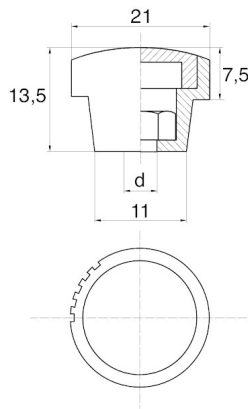

BL-NGW3 - Nakrętki gwiazdowe

Dane techniczne:

- **Materiał: Nylon**
- **Kolor: czarny**
- Kolory dostępne na specjalne zamówienie: żółty, zielony, szary, niebieski, biały, czerwony

Symbol	Gwint d	d1	D	H	Opakowanie [szt.]
		[mm]			
BL-NGW3-M5-21	M5	11.0	21.0	13.5	100