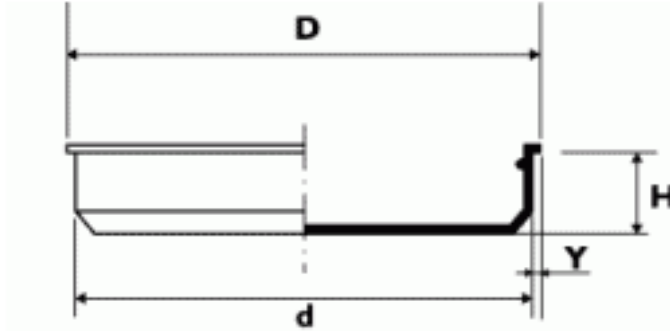

BM-ZSK - Zaślepki z szerokim kołnierzem

Dane techniczne:

- **Materiał: LDPE**
- **Kolor: naturalny**

Symbol	d	D	H	Y
	[mm]			
BM-ZSK-320	32.0	50.0	11.0	9.0