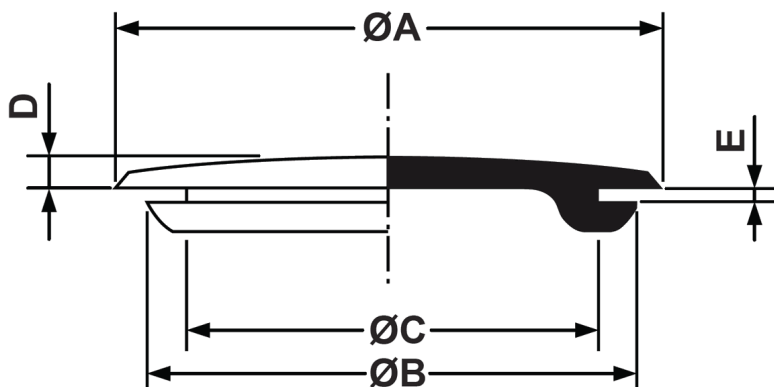

**FP-4861 - Zaślepki z PCW**

**Dane techniczne:**

- **Materiał:** PVC
- **Kolor:** czarny
- **Temperatura pracy:** -25°C do 60°C

Symbol	A	B	C	D	E	Średnica otworu montażowego	Opakowanie
	[mm]						
4867CA01	17.0	15.5	11.5	7.0	1.6	11.5	10000