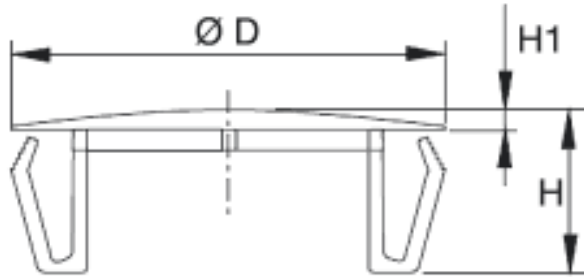

### Dane techniczne:

- **Materiał: ABS**
- **Kolor: czarny**
- **Opakowanie: 1000 szt.**

Symbol	Średnica otworu montażowego	D	H	H1	Grubość panelu
	[mm]				
BM-ZUN-220	22 - 27	32.5	13.7	2.0	0.8 - 3.2