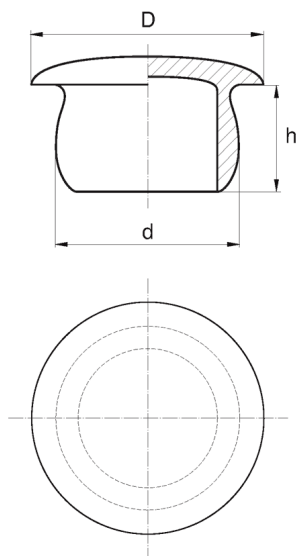

BL-ZTT - Zaślepki okrągłe typu T

Dane techniczne:

- **Materiał: polietylen (PE)**
- **Kolor: naturalny**
- Kolory dostępne na specjalne zamówienie: zielony, niebieski, żółty, czerwony, szary (min. 20 000 szt. zależnie od wymiarów)

Symbol	d	D	h	Dla gwintu			Opakowanie
	[mm]						[szt.]
BL-ZTT-0433-0505	43.3	50.5	14.5	M48	M45x2.0		1000