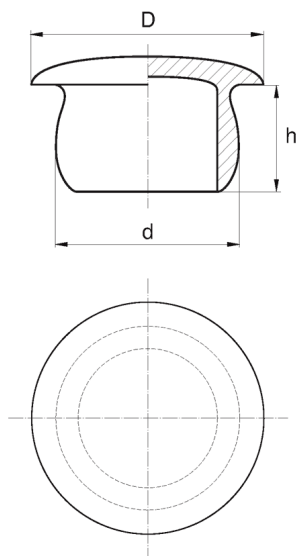

## BL-ZTT - Zaślepki okrągłe typu T

### Dane techniczne:

- **Materiał: polietylen (PE)**
- **Kolor: naturalny**
- Kolory dostępne na specjalne zamówienie: zielony, niebieski, żółty, czerwony, szary (min. 20 000 szt. zależnie od wymiarów)

Symbol	d	D	h	Dla gwintu			Opakowanie
	[mm]						[szt.]
BL-ZTT-0312-0450	31.2	45.0	13.0	M33	M32x1.5, M33x2.0	R 1"	1000