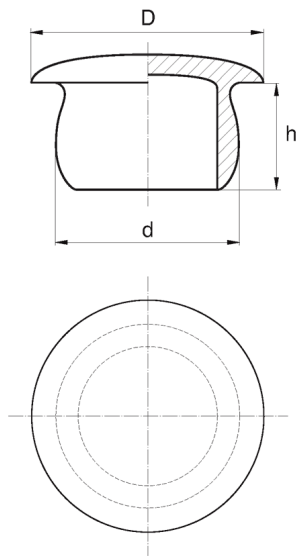

BL-ZTT - Zaślepki okrągłe typu T

Dane techniczne:

- **Materiał: polietylen (PE)**
- **Kolor: naturalny**
- Kolory dostępne na specjalne zamówienie: zielony, niebieski, żółty, czerwony, szary (min. 20 000 szt. zależnie od wymiarów)

Symbol	d	D	h	Dla gwintu			Opakowanie
	[mm]						[szt.]
BL-ZTT-0260-0315	26.0	31.5	12.0	M28x2.0			1000