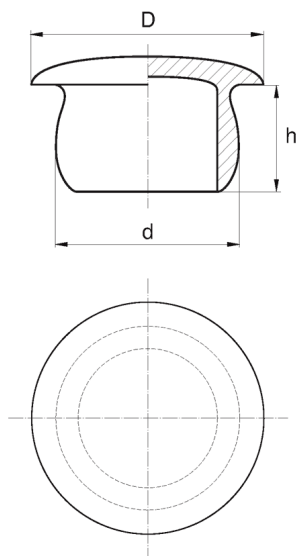

BL-ZTT - Zaślepki okrągłe typu T

Dane techniczne:

- **Materiał: polietylen (PE)**
- **Kolor: naturalny**
- Kolory dostępne na specjalne zamówienie: zielony, niebieski, żółty, czerwony, szary (min. 20 000 szt. zależnie od wymiarów)

Symbol	d	D	h	Dla gwintu			Opakowanie
	[mm]						[szt.]
BL-ZTT-0211-0260	21.1	26.0	13.0	M24	M22x1.0, M22x1.5	R 5/8"	1000