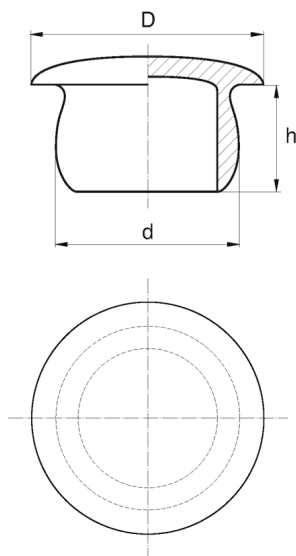

BL-ZTT - Zaślepki okrągłe typu T

Dane techniczne:

- **Materiał: polietylen (PE)**
- **Kolor: naturalny**
- Kolory dostępne na specjalne zamówienie: zielony, niebieski, żółty, czerwony, szary (min. 20 000 szt. zależnie od wymiarów)

Symbol	d	D	h	Dla gwintu			Opakowanie
	[mm]						[szt.]
BL-ZTT-0138-0195	13.8	19.5	8.5		M14x0.5, M15x1.5		1000