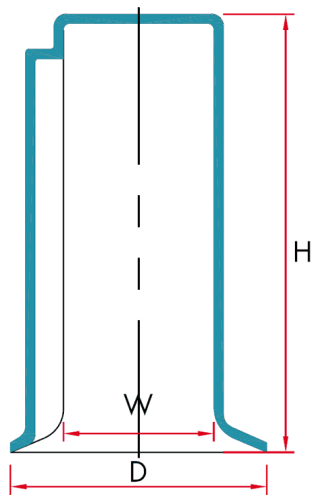

TM-EP190 - Osłony wału napędowego

Dane techniczne:

- **Materiał: LDPE**
- **Kolor: żółty**

Symbol	W	D	H	Maks. szerokość klucza
	[mm]			
TM-EP190-W60	60	96	164	18