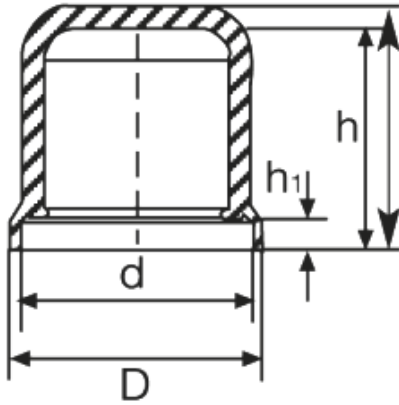

BM-MPOD - Maskownice na nakrętki i śruby z podkładką

Dane techniczne:

- **Materiał: LDPE**
- **Kolor: czarny, biały**

Symbol	Gwint	D	d	H	h	h_1
		[mm]				
BM-MPOD-08	M8	19.8	17.5	11.7	10.7	1.6