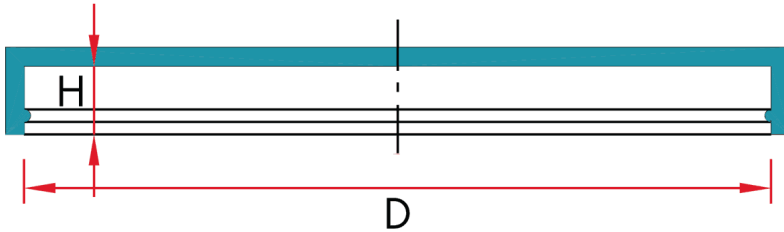

TM-15 - Zaślepki spustów wodnych

Dane techniczne:

- **Materiał: LDPE**
- **Kolor: naturalny**

Symbol	D	H
	[mm]	
TM-15T-2H	70	9