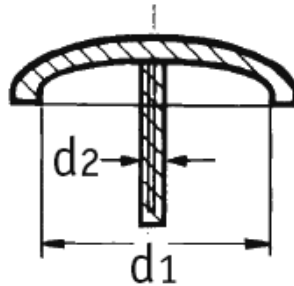

O-KNIT - Kapturki nitów

Dane techniczne:

- **Materiał: LDPE**
- **Kolor: patrz tabela**
- Elastyczne i odporne na zmienne warunki pogodowe

Symbol	Kolor	d ₁	d ₂	Opakowanie
		[mm]		[szt.]
O-KNIT-133-BK	czarny	13.3	3.7	500