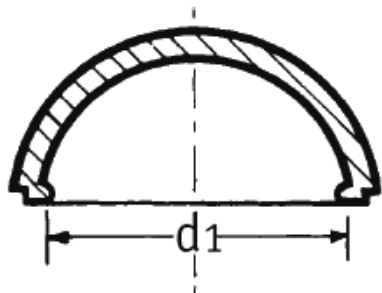

O-KNIT - Kapturki nitów

Dane techniczne:

- **Materiał: LDPE**
- **Kolor: patrz tabela**
- Elastyczne i odporne na zmienne warunki pogodowe

Symbol	Kolor	d ₁	d ₂	Opakowanie
		[mm]		[szt.]
O-KNIT-126-BK	czarny	12.6	3.2	500