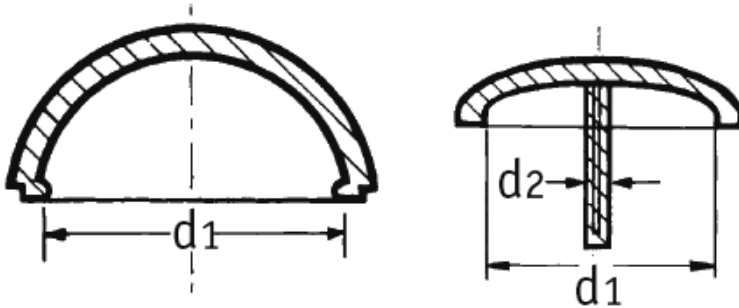

O-KNIT - Kapturki nitów

Dane techniczne:

- **Materiał: LDPE**
- **Kolor: patrz tabela**
- Elastyczne i odporne na zmienne warunki pogodowe

Symbol	Kolor	d ₁	d ₂	Opakowanie
		[mm]		[szt.]
O-KNIT-101-BG	beżowy	10.1	2.7	500