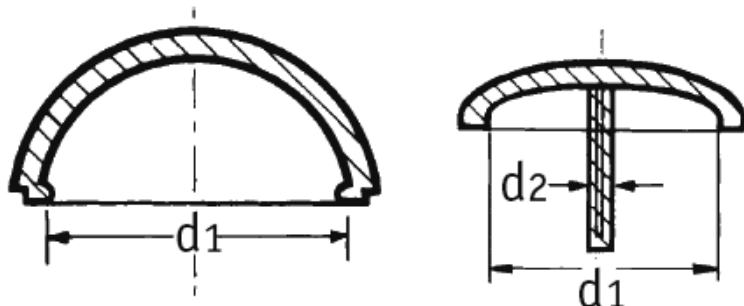

### Dane techniczne:

- **Materiał: LDPE**
- **Kolor: patrz tabela**
- Elastyczne i odporne na zmienne warunki pogodowe

Symbol	Kolor	d <sub>1</sub>	d <sub>2</sub>	Opakowanie
		[mm]		[szt.]
O-KNIT-127-WH	biały	12.7	2.3	500