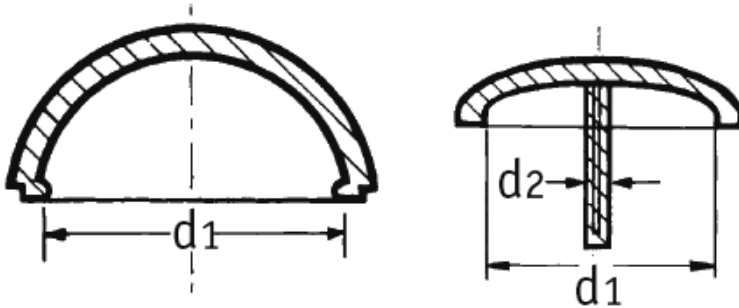

O-KNIT - Kapturki nitów

Dane techniczne:

- **Materiał: LDPE**
- **Kolor: patrz tabela**
- Elastyczne i odporne na zmienne warunki pogodowe

Symbol	Kolor	d ₁	d ₂	Opakowanie
		[mm]		[szt.]
O-KNIT-084-BK	czarny	8.4	2.3	500