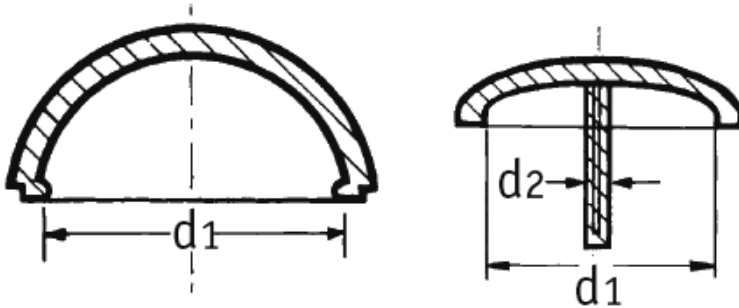

O-KNIT - Kapturki nitów

Dane techniczne:

- **Materiał: LDPE**
- **Kolor: patrz tabela**
- Elastyczne i odporne na zmienne warunki pogodowe

Symbol	Kolor	d ₁	d ₂	Opakowanie
		[mm]		[szt.]
O-KNIT-102-BG	beżowy	10.2	1.85	500