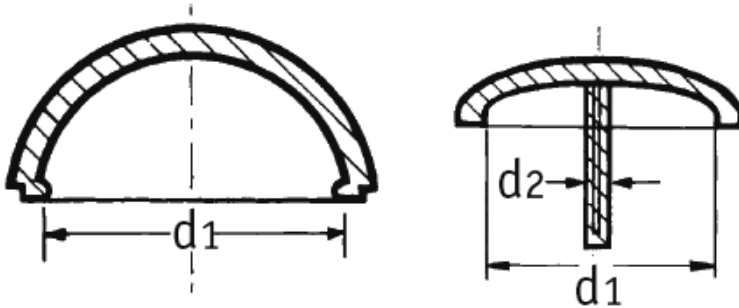

O-KNIT - Kapturki nitów

Dane techniczne:

- **Materiał:** LDPE
- **Kolor:** patrz tabela
- Elastyczne i odporne na zmienne warunki pogodowe

Symbol	Kolor	d ₁	d ₂	Opakowanie
		[mm]		[szt.]
O-KNIT-068-BG	beżowy	6.8	1.9	500