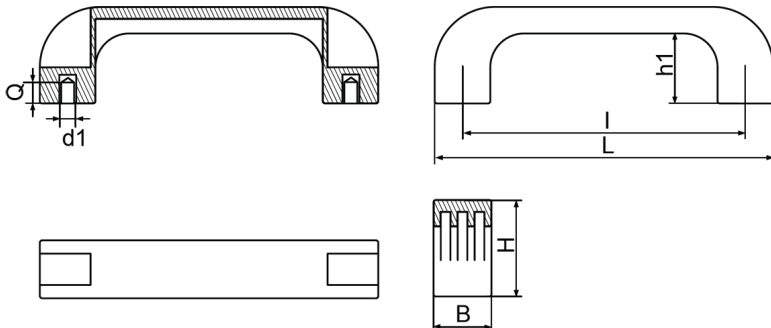

T-UPOG1 - Uchwyty plastikowe z tulejkami gwintowanymi

Dane techniczne:

- **Materiał korpusu: Poliamid**
- **Materiał tulejki gwintowanej: mosiądz**
- **Kolor: czarny (RAL 9005)**

Symbol	L	l	B	H	h ₁	Q	Gwint d ₁
	[mm]						
T-UPOG1-180-M8	200	180	28	51	39	14	M8